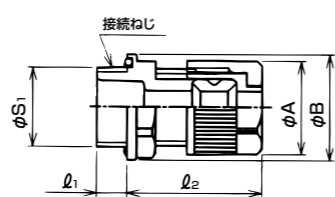

E2型 電気機器接続用コネクタ

Material: PA66, Features: IP67, Oil resistant, Vibration resistant, Halogen free, RoHS 10 compliant, UL94V2, Temperature range: -20°C to 90°C

Type E20G / E20M / E20PG

取付例

●ケーブルをリミットスイッチ、フード等の電気機器に接続するためのコネクタです。

【管用平行おねじ付き】

Table of connector specifications for parallel pipe thread type, listing part numbers, cable sizes, dimensions, and quantities.

注1. ※1印は、挿入するケーブルの外側シースを剥ぎ取って使用すれば15は16の外径のケーブルにも適用できます。注2. ※2印(黒色品含む)については、UL/CSAに該当しない製品です。

【メートルおねじ付き/ライトグレー色品】

Table of connector specifications for metric thread type in light gray, listing part numbers, cable sizes, dimensions, and quantities.

注1. ※1印は、挿入するケーブルの外側シースを剥ぎ取って使用すれば14は16の、19は20の、26は28の外径のケーブルにも適用できます。注2. ※2印については、UL/CSAに該当しない製品です。

【管用平行おねじ付き/ライトグレー色品】

Table of connector specifications for parallel pipe thread type in light gray, listing part numbers, cable sizes, dimensions, and quantities.

注1. ※1印は、挿入するケーブルの外側シースを剥ぎ取って使用すれば19は20の外径のケーブルにも適用できます。注2. ※2印について、挿入できるケーブル最大外径は固定できる最大外径になります。90°型本体部を通線する場合、ケーブルによっては通線出来ない場合もありますので、ケーブルシースを剥ぎ取って使用するか、最大外径より小さいケーブル選定を推奨いたします。