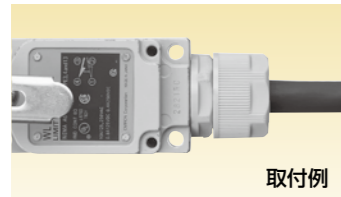

E2型 電気機器接続用コネクタ

Material: PA66, Features: IP67, Oil resistant, Vibration resistant, Halogen free, RoHS 10 compliant, UL94V2, Temperature range: -20°C to 90°C

Type E20G / E20M / E20PG

取付例

●ケーブルをリミットスイッチ、フード等の電気機器に接続するためのコネクタです。

【管用平行おねじ付き】

Table of connector specifications for parallel pipe thread type, listing part numbers, cable sizes, dimensions, and quantities.

注1. ※1印は、挿入するケーブルの外側シースを剥ぎ取って使用すれば15は16の外径のケーブルにも適用できます。注2. ※2印(黒色品含む)については、UL/CSAに該当しない製品です。

【メートルおねじ付き/ライトグレー色品】

Table of connector specifications for metric thread type in light gray, listing part numbers, cable sizes, dimensions, and quantities.

注1. ※1印は、挿入するケーブルの外側シースを剥ぎ取って使用すれば14は16の、19は20の、26は28の外径のケーブルにも適用できます。注2. ※2印については、UL/CSAに該当しない製品です。

E2型 電気機器接続用コネクタ

Material: PA66, Features: IP67, Oil resistant, Vibration resistant, Halogen free, RoHS 10 compliant, UL94V2, Temperature range: -20°C to 90°C

Type E290G / E290M / E290PG

取付例

●ケーブルをリミットスイッチ、フード等の電気機器に接続するためのコネクタです。