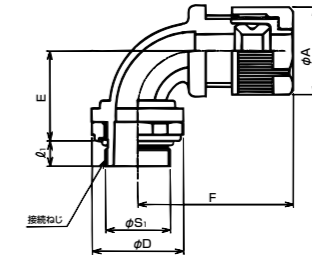

【メートルおねじ付き/ライトグレー色品】

Table of connector specifications for metric thread type in light gray, listing part numbers, cable sizes, dimensions, and quantities.

注1. ※1印は、挿入するケーブルの外側シースを剥ぎ取って使用すれば14は16の、19は20の、26は28の外径のケーブルにも適用できます。注2. ※2印については、UL/CSAに該当しない製品です。

【Pgおねじ付き/ライトグレー色品】

Table of connector specifications for Pg thread type in light gray, listing part numbers, cable sizes, dimensions, and quantities.

注1. ※1印は、挿入するケーブルの外側シースを剥ぎ取って使用すれば9は12の、13は16の、15は16の、30は32の外径のケーブルにも適用できます。注2. ※2印については、UL/CSAに該当しない製品です。

E2型 電気機器接続用コネクタ

Material: PA66, Features: IP67, Oil resistant, Vibration resistant, Halogen free, RoHS 10 compliant, UL94V2, Temperature range: -20°C to 90°C

Type E290G / E290M / E290PG

取付例

●ケーブルをリミットスイッチ、フード等の電気機器に接続するためのコネクタです。

【管用平行おねじ付き/ライトグレー色品】

Table of connector specifications for parallel pipe thread type in light gray, listing part numbers, cable sizes, dimensions, and quantities.

注1. ※1印は、挿入するケーブルの外側シースを剥ぎ取って使用すれば19は20の外径のケーブルにも適用できます。注2. ※2印について、挿入できるケーブル最大外径は固定できる最大外径になります。90°型本体部を通線する場合、ケーブルによっては通線出来ない場合もありますので、ケーブルシースを剥ぎ取って使用するか、最大外径より小さいケーブル選定を推奨いたします。