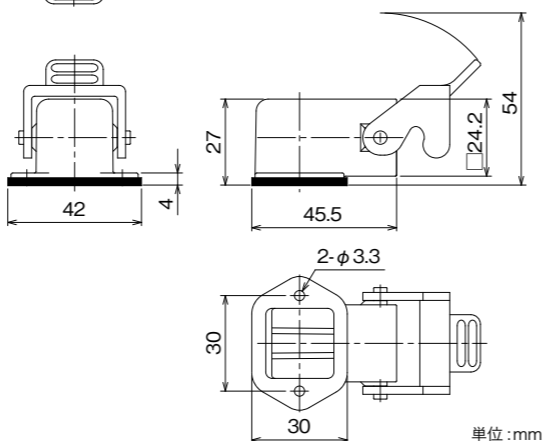

3A'形 ハウジング

PA製

パネル取付け型

納期区分	品番	適用するインサート・フード・カバーのサイズ	パネル開口	重量 (g/個)	入数 (個/袋)
○	YSHSP3A	3A'	22×22	10	5

単位:mm

パネル取付け型・カバー付き

納期区分	品番	適用するインサート	適用するインサート・フードのサイズ	パネル開口	重量 (g/個)	入数 (個/袋)
	YSHSP3AV-1					
	YSHSP3AV-2					

製作検討中

単位:mm

パネル取付け型・アングル形

納期区分	品番	適用するインサート・フード・カバーのサイズ	パネル開口	重量 (g/個)	入数 (個/袋)
○	YSH90SP3A	3A'	22×22	16	5

単位:mm

3A'形 ハウジング

PA製

ボックス型

納期区分	品番	底面の開閉	エントリーのねじ	適用するインサート・フード・カバーのサイズ	パネル開口	重量 (g/個)	入数 (個/袋)
	YSZSP3A-20						

製作検討中

単位:mm

3A'形 中継フード

PA製

納期区分	品番	適用するインサート・フード・カバーのサイズ	重量 (g/個)	入数 (個/袋)
○	YSKSP3A-20T	3A'	16	5

単位:mm

3A'形 カバー

PA製

フード用・レバー付

納期区分	品番	適用するインサート	適用するインサート・フードのサイズ	重量 (g/個)	入数 (個/袋)
	YSV3SP3A-1				
	YSV3SP3A-2				

製作検討中

単位:mm

ハウジング・中継フード用・ピン付

3A' ハウジング用

3A' 中継フード用