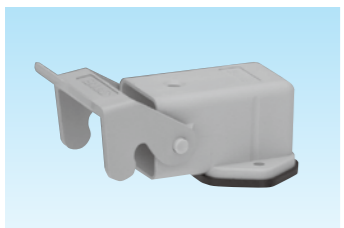

3A'形 フード

PA製

トップエントリー

サイドエントリー

納期区分	品番	エントリー		適用するインサート・ハウジング・カバーのサイズ	重量 (g/個)	入数 (個/袋)
		位置	ねじ			
○	YSDSP3A-20T	トップ	M20×1.5	3A'	15	5
○	YSDSP3A-G16T	トップ	G1/2		15	5
○	YSDSP3A-20S	サイド	M20×1.5		15	5

トップエントリー

サイドエントリー

3A'形 ハウジング

PA製

パネル取付け型

納期区分	品番	適用するインサート・フード・カバーのサイズ	パネル開口	重量 (g/個)	入数 (個/袋)
○	YSHSP3A	3A'	22×22	10	5

単位:mm

パネル取付け型・カバー付き

納期区分	品番	適用するインサート	適用するインサート・フードのサイズ	パネル開口	重量 (g/個)	入数 (個/袋)
	YSHSP3AV-1					
	YSHSP3AV-2					

製作検討中

単位:mm

パネル取付け型・アングル形

納期区分	品番	適用するインサート・フード・カバーのサイズ	パネル開口	重量 (g/個)	入数 (個/袋)
○	YSH90SP3A	3A'	22×22	16	5

単位:mm

3A'形 ハウジング

PA製

ボックス型

納期区分	品番	底面の開閉	エントリーのねじ	適用するインサート・フード・カバーのサイズ	パネル開口	重量 (g/個)	入数 (個/袋)
	YSZSP3A-20						

製作検討中

単位:mm

3A'形 中継フード

PA製

納期区分	品番	適用するインサート・フード・カバーのサイズ	重量 (g/個)	入数 (個/袋)
○	YSKSP3A-20T	3A'	16	5

単位:mm

3A'形 カバー