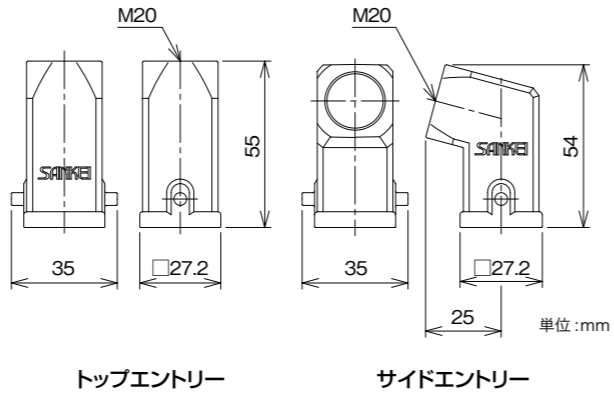

3A'形 フード

PA製

トップエントリー

サイドエントリー

納期区分	品番	エントリー		適用するインサート・ハウジング・カバーのサイズ	重量 (g/個)	入数 (個/袋)
		位置	ねじ			
○	YSDSP3A-20T	トップ	M20×1.5	3A'	15	5
○	YSDSP3A-G16T	トップ	G1/2		15	5
○	YSDSP3A-20S	サイド	M20×1.5		15	5

トップエントリー

サイドエントリー

3A'形 ハウジング

PA製

パネル取付け型

納期区分	品番	適用するインサート・フード・カバーのサイズ	パネル開口	重量 (g/個)	入数 (個/袋)
○	YSHSP3A	3A'	22×22	10	5

単位:mm

パネル取付け型・カバー付き

納期区分	品番	適用するインサート	適用するインサート・フードのサイズ	パネル開口	重量 (g/個)	入数 (個/袋)
	YSHSP3AV-1					
	YSHSP3AV-2					

製作検討中

単位:mm

パネル取付け型・アングル形

納期区分	品番	適用するインサート・フード・カバーのサイズ	パネル開口	重量 (g/個)	入数 (個/袋)
○	YSH90SP3A	3A'	22×22	16	5

単位:mm

3A'形 ハウジング

PA製

ボックス型

納期区分	品番	底面の開閉	エントリーのねじ	適用するインサート・フード・カバーのサイズ	パネル開口	重量 (g/個)	入数 (個/袋)
	YSZSP3A-20						

製作検討中

単位:mm

3A'形 中継フード

PA製

納期区分	品番	適用するインサート・フード・カバーのサイズ	重量 (g/個)	入数 (個/袋)
○	YSKSP3A-20T	3A'	16	5

単位:mm

3A'形 カバー