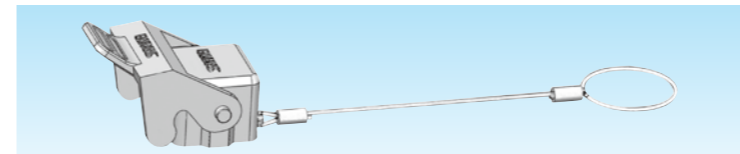

納期区分	品番	底面の開閉	エントリーのねじ	適用するインサート・フード・カバーのサイズ	パネル開口	重量 (g/個)	入数 (個/袋)
	YSZSP3A-20						

製作検討中

単位:mm

3A'形 中継フード

PA製

納期区分	品番	適用するインサート・フード・カバーのサイズ	重量 (g/個)	入数 (個/袋)
○	YSKSP3A-20T	3A'	16	5

単位:mm

3A'形 カバー

PA製

フード用・レバー付

納期区分	品番	適用するインサート	適用するインサート・フードのサイズ	重量 (g/個)	入数 (個/袋)
	YSV3SP3A-1				
	YSV3SP3A-2				

製作検討中

単位:mm

ハウジング・中継フード用・ピン付

3A' ハウジング用

3A' 中継フード用