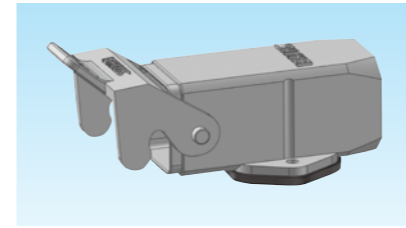

3A'形 ハウジング

PA製

パネル取付け型

納期区分	品番	適用するインサート・フード・カバーのサイズ	パネル開口	重量 (g/個)	入数 (個/袋)
○	YSHSP3A	3A'	22×22	10	5

単位:mm

パネル取付け型・カバー付き

納期区分	品番	適用するインサート	適用するインサート・フードのサイズ	パネル開口	重量 (g/個)	入数 (個/袋)
	YSHSP3AV-1					
	YSHSP3AV-2					

製作検討中

単位:mm

パネル取付け型・アングル形

納期区分	品番	適用するインサート・フード・カバーのサイズ	パネル開口	重量 (g/個)	入数 (個/袋)
○	YSH90SP3A	3A'	22×22	16	5

単位:mm

3A'形 ハウジング

PA製

ボックス型

納期区分	品番	底面の開閉	エントリーのねじ	適用するインサート・フード・カバーのサイズ	パネル開口	重量 (g/個)	入数 (個/袋)
	YSZSP3A-20						

製作検討中

単位:mm

3A'形 中継フード

PA製

納期区分	品番	適用するインサート・フード・カバーのサイズ	重量 (g/個)	入数 (個/袋)
○	YSKSP3A-20T	3A'	16	5

単位:mm

3A'形 カバー

PA製

フード用・レバー付

納期区分	品番	適用するインサート	適用するインサート・フードのサイズ	重量 (g/個)	入数 (個/袋)
	YSV3SP3A-1				
	YSV3SP3A-2				

製作検討中

単位:mm

ハウジング・中継フード用・ピン付

3A' ハウジング用

3A' 中継フード用