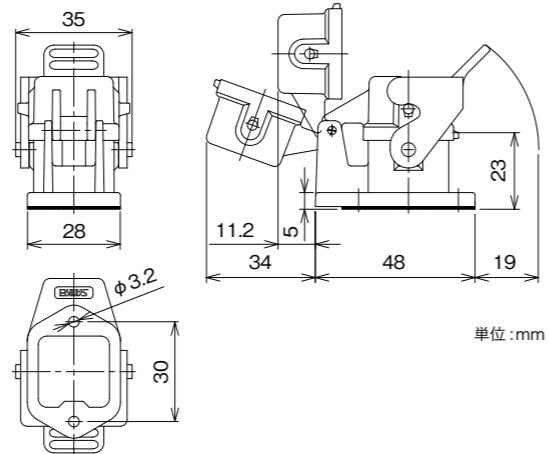

3A'形 フード

PA製

トップエントリー

サイドエントリー

納期区分	品番	エントリー		適用するインサート・ハウジング・カバーのサイズ	重量 (g/個)	入数 (個/袋)
		位置	ねじ			
○	YSDSP3A-20T	トップ	M20×1.5	3A'	15	5
○	YSDSP3A-G16T	トップ	G1/2		15	5
○	YSDSP3A-20S	サイド	M20×1.5		15	5

トップエントリー

サイドエントリー

3A'形 ハウジング

PA製

パネル取付け型

納期区分	品番	適用するインサート・フード・カバーのサイズ	パネル開口	重量 (g/個)	入数 (個/袋)
○	YSHSP3A	3A'	22×22	10	5

単位:mm

パネル取付け型・カバー付き

納期区分	品番	適用するインサート	適用するインサート・フードのサイズ	パネル開口	重量 (g/個)	入数 (個/袋)
	YSHSP3AV-1					
	YSHSP3AV-2					

製作検討中

単位:mm

パネル取付け型・アングル形

納期区分	品番	適用するインサート・フード・カバーのサイズ	パネル開口	重量 (g/個)	入数 (個/袋)
○	YSH90SP3A	3A'	22×22	16	5

単位:mm

3A'形 ハウジング

PA製

ボックス型

納期区分	品番	底面の開閉	エントリーのねじ	適用するインサート・フード・カバーのサイズ	パネル開口	重量 (g/個)	入数 (個/袋)
	YSZSP3A-20						

製作検討中

単位:mm

3A'形 中継フード

PA製

納期区分	品番	適用するインサート・フード・カバーのサイズ	重量 (g/個)	入数 (個/袋)
○	YSKSP3A-20T	3A'	16	5

単位:mm

3A'形 カバー