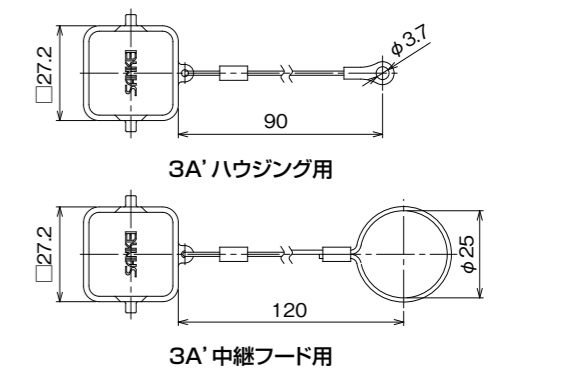

納期区分	品番	底面の開閉	エントリーのねじ	適用するインサート・フード・カバーのサイズ	パネル開口	重量 (g/個)	入数 (個/袋)
	YSZSP3A-20						

製作検討中

単位:mm

3A'形 中継フード

PA製

納期区分	品番	適用するインサート・フード・カバーのサイズ	重量 (g/個)	入数 (個/袋)
○	YSKSP3A-20T	3A'	16	5

単位:mm

3A'形 カバー

PA製

フード用・レバー付

納期区分	品番	適用するインサート	適用するインサート・フードのサイズ	重量 (g/個)	入数 (個/袋)
	YSV3SP3A-1				
	YSV3SP3A-2				

製作検討中

単位:mm

ハウジング・中継フード用・ピン付

3A' ハウジング用

3A' 中継フード用

納期区分	品番	適用するインサート	適用するインサート・フードのサイズ	重量 (g/個)	入数 (個/袋)
	YSVSP3A-1				
	YSVSP3A-2				
	YSVSP3A-3				
	YSVSP3A-4				

製作検討中

3A' ハウジング用

3A' 中継フード用

単位:mm