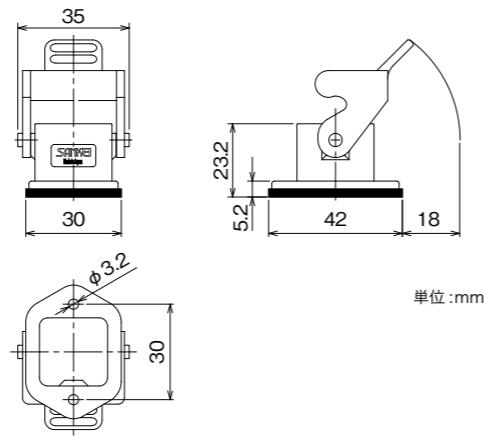

3A'形 フード

PA製

トップエントリー

サイドエントリー

納期区分	品番	エントリー		適用するインサート・ハウジング・カバーのサイズ	重量 (g/個)	入数 (個/袋)
		位置	ねじ			
○	YSDSP3A-20T	トップ	M20×1.5	3A'	15	5
○	YSDSP3A-G16T	トップ	G1/2		15	5
○	YSDSP3A-20S	サイド	M20×1.5		15	5

トップエントリー

サイドエントリー

3A'形 ハウジング

PA製

パネル取付け型

納期区分	品番	適用するインサート・フード・カバーのサイズ	パネル開口	重量 (g/個)	入数 (個/袋)
○	YSHSP3A	3A'	22×22	10	5

単位:mm

パネル取付け型・カバー付き

納期区分	品番	適用するインサート	適用するインサート・フードのサイズ	パネル開口	重量 (g/個)	入数 (個/袋)
	YSHSP3AV-1					
	YSHSP3AV-2					

製作検討中

単位:mm

パネル取付け型・アングル形

納期区分	品番	適用するインサート・フード・カバーのサイズ	パネル開口	重量 (g/個)	入数 (個/袋)
○	YSH90SP3A	3A'	22×22	16	5

単位:mm

3A'形 ハウジング

PA製

ボックス型

納期区分	品番	底面の開閉	エントリーのねじ	適用するインサート・フード・カバーのサイズ	パネル開口	重量 (g/個)	入数 (個/袋)
	YSZSP3A-20						

製作検討中

単位:mm

3A'形 中継フード

PA製

納期区分	品番	適用するインサート・フード・カバーのサイズ	重量 (g/個)	入数 (個/袋)
○	YSKSP3A-20T	3A'	16	5

単位:mm

3A'形 カバー