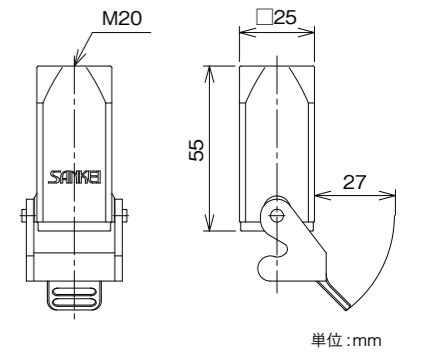

製作検討中

単位:mm

パネル取付け型・アングル形

納期区分	品番	適用するインサート・フード・カバーのサイズ	パネル開口	重量 (g/個)	入数 (個/袋)
○	YSH90SP3A	3A'	22×22	16	5

単位:mm

3A'形 ハウジング

PA製

ボックス型

納期区分	品番	底面の開閉	エントリーのねじ	適用するインサート・フード・カバーのサイズ	パネル開口	重量 (g/個)	入数 (個/袋)
	YSZSP3A-20						

製作検討中

単位:mm

3A'形 中継フード

PA製

納期区分	品番	適用するインサート・フード・カバーのサイズ	重量 (g/個)	入数 (個/袋)
○	YSKSP3A-20T	3A'	16	5

単位:mm

3A'形 カバー

PA製

フード用・レバー付

納期区分	品番	適用するインサート	適用するインサート・フードのサイズ	重量 (g/個)	入数 (個/袋)
	YSV3SP3A-1				
	YSV3SP3A-2				

製作検討中

単位:mm

ハウジング・中継フード用・ピン付

3A' ハウジング用

3A' 中継フード用

納期区分	品番	適用するインサート	適用するインサート・フードのサイズ	重量 (g/個)	入数 (個/袋)
	YSVSP3A-1				
	YSVSP3A-2				
	YSVSP3A-3				
	YSVSP3A-4				

製作検討中

3A' ハウジング用

3A' 中継フード用

単位:mm