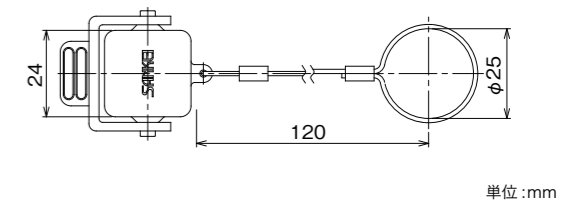

製作検討中

単位:mm

パネル取付け型・アングル形

納期区分	品番	適用するインサート・フード・カバーのサイズ	パネル開口	重量 (g/個)	入数 (個/袋)
○	YSH90SP3A	3A'	22×22	16	5

単位:mm

3A'形 ハウジング

PA製

ボックス型

納期区分	品番	底面の開閉	エントリーのねじ	適用するインサート・フード・カバーのサイズ	パネル開口	重量 (g/個)	入数 (個/袋)
	YSZSP3A-20						

製作検討中

単位:mm

3A'形 中継フード

PA製

納期区分	品番	適用するインサート・フード・カバーのサイズ	重量 (g/個)	入数 (個/袋)
○	YSKSP3A-20T	3A'	16	5

単位:mm

3A'形 カバー

PA製

フード用・レバー付

納期区分	品番	適用するインサート	適用するインサート・フードのサイズ	重量 (g/個)	入数 (個/袋)
	YSV3SP3A-1				
	YSV3SP3A-2				

製作検討中

単位:mm

ハウジング・中継フード用・ピン付

3A' ハウジング用

3A' 中継フード用