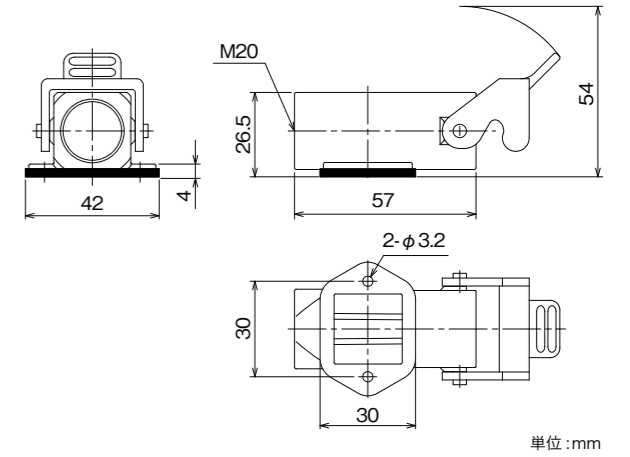

3A'形 ハウジング

PA製

パネル取付け型

納期区分	品番	適用するインサート・フード・カバーのサイズ	パネル開口	重量 (g/個)	入数 (個/袋)
○	YSHSP3A	3A'	22×22	10	5

単位:mm

パネル取付け型・カバー付き

納期区分	品番	適用するインサート	適用するインサート・フードのサイズ	パネル開口	重量 (g/個)	入数 (個/袋)
	YSHSP3AV-1					
	YSHSP3AV-2					

製作検討中

単位:mm

パネル取付け型・アングル形

納期区分	品番	適用するインサート・フード・カバーのサイズ	パネル開口	重量 (g/個)	入数 (個/袋)
○	YSH90SP3A	3A'	22×22	16	5

単位:mm

3A'形 ハウジング

PA製

ボックス型

納期区分	品番	底面の開閉	エントリーのねじ	適用するインサート・フード・カバーのサイズ	パネル開口	重量 (g/個)	入数 (個/袋)
	YSZSP3A-20						

製作検討中

単位:mm

3A'形 中継フード

PA製

納期区分	品番	適用するインサート・フード・カバーのサイズ	重量 (g/個)	入数 (個/袋)
○	YSKSP3A-20T	3A'	16	5

単位:mm

3A'形 カバー

PA製

フード用・レバー付

納期区分	品番	適用するインサート	適用するインサート・フードのサイズ	重量 (g/個)	入数 (個/袋)
	YSV3SP3A-1				
	YSV3SP3A-2				

製作検討中

単位:mm

ハウジング・中継フード用・ピン付

3A' ハウジング用

3A' 中継フード用