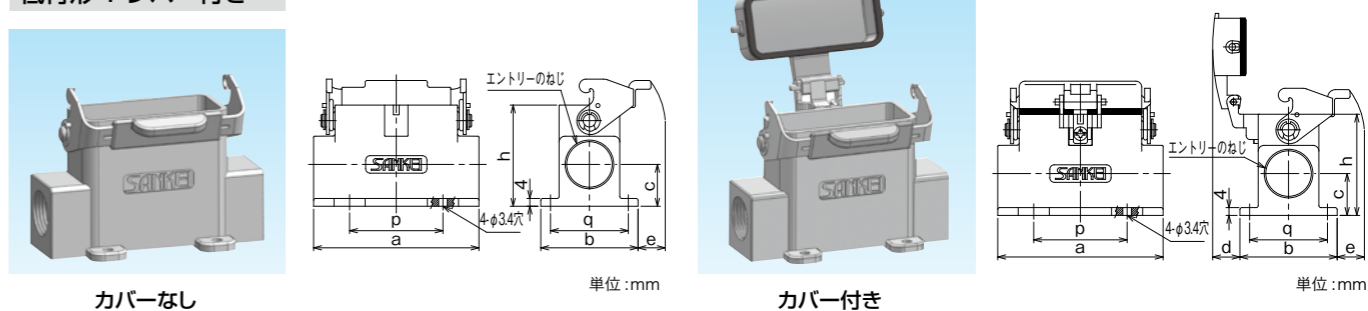

10A・16A・32A形ハウジング

色調	主材質	表面処理	特性	環境	温度範囲
グレー	7A53合金/ABS (ADC12)	焼付塗装	IP65	RoHS 6物質対応	-20℃ ~90℃

パネル取付け型

1レバー付き

納期区分	品番		適用するインサート フードのサイズ	a	b	h	d	e	r	t	p	q	パネル 開口	重量 (g/個)		入数 (個/袋)	
	カバーなし	カバー付き												カバーなし	カバー付き		
○	○	YSHS10A	YSHS10AV	10A	81.0	33.0	26.0	23.0	23.0	3.4	3.6	70.0	17.5	57×24	65	95	1
○	-	YSHS16A	-	16A	96.0	33.0	26.0	23.0	23.0	3.4	3.6	86.0	17.5	73×24	75	-	1

2レバー付き

納期区分	品番	適用するインサート フード・カバーのサイズ	a	b	h	d	e	r	t	p	q	パネル 開口	重量 (g/個)	入数 (個/袋)
○	YSHS32A	32A	102.0	59.0	28.5	72.0	14.0	4.4	4.0	92.0	42.0	73×48	150	1

ボックス型

低背形 1レバー付き

納期区分	品番		エントリーのねじ	適用する インサート フードのサイズ	a	b	c	h	d	e	p	q	重量 (g/個)		入数 (個/袋)	
	両側エントリー	片側エントリー											カバーなし	カバー付き		
		YLSQ10A-20R	YLSQ10A-20RV	-	-											
		-	-	YLSQ10A-25	-											
		YLSQ16A-20R	YLSQ16A-20RV	YLSQ16A-20	YLSQ16A-20V											
		YLSQ16A-25R	YLSQ16A-25RV	-	-											