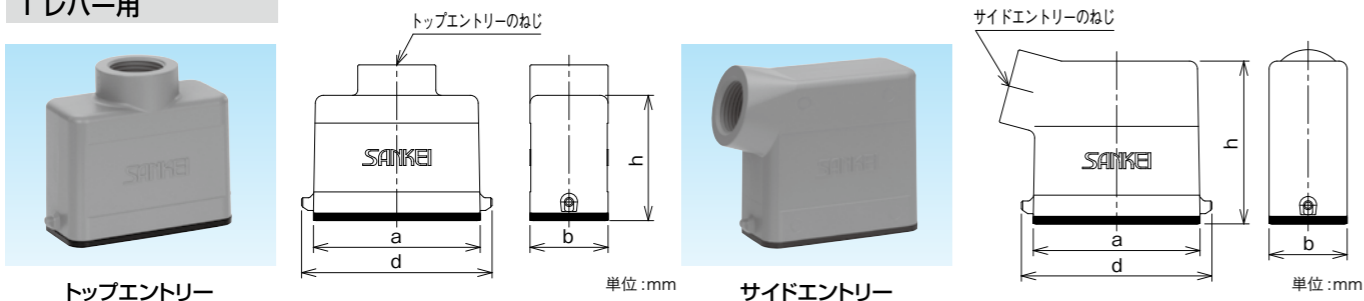

10A・16A・32A形フード

色調	主材質	表面処理	特性	環境	温度範囲
グレー	7A53合金/ABS (ADC12)	焼付塗装	IP65	RoHS 6物質対応	-20℃ ~90℃

低背形

1レバー用

納期区分	品番		エントリーのねじ	適用するインサート ハウジング・カバーのサイズ	a	b	h		d	重量 (g/個)	入数 (個/袋)	
	トップサイド	サイドエントリー					トップ	サイド				
○	○	YLDS10A-20T	YLDS10A-20S	M20×1.5	10A	63.0	29.5	47.0	61.5	72.0	90	1
○	○	YLDS16A-20T	YLDS16A-20S	M20×1.5	16A	79.5	29.5	47.0	61.5	88.5	135	1

2レバー用

納期区分	品番		エントリーのねじ	適用するインサート ハウジング・カバーのサイズ	a	b	h		e	重量 (g/個)	入数 (個/袋)	
	トップサイド	サイドエントリー					トップ	サイド				
-	○	-	YLDT32A-25S	M25×1.5	32A	82.0	56.0	-	60.0	70.0	215	1

高背形

1レバー用

納期区分	品番		エントリーのねじ	適用するインサート ハウジング・カバーのサイズ	a	b	h	d	重量 (g/個)	入数 (個/袋)	
	トップサイド	サイドエントリー									
○	○	YSDS10A-20T	YSDS10A-20S	M20×1.5	10A	63.0	36.0	67.5	72.0	140	1
○	○	YSDS10A-25T	YSDS10A-25S	M25×1.5	10A	63.0	36.0	67.5	72.0	140	1
○	○	YSDS16A-20T	YSDS16A-20S	M20×1.5	16A	79.5	36.0	70.5	88.5	170	1
○	○	YSDS16A-25T	YSDS16A-25S	M25×1.5	16A	79.5	36.0	70.5	88.5	170	1

2レバー用

納期区分	品番		エントリーのねじ	適用するインサート ハウジング・カバーのサイズ	a	b	h		e	重量 (g/個)	入数 (個/袋)
	トップサイド	サイドエントリー					トップ	サイド			
○	○	YSDT32A-25T	YSDT32A-25S	M25×1.5	32A	82.0	56.0	79.0	70.0	261	1
○	○	YSDT32A-32T	YSDT32A-32S	M32×1.5	32A	82.0	56.0	79.0	70.0	256	1

10A・16A・32A形ハウジング

色調	主材質	表面処理	特性	環境	温度範囲
グレー	7A53合金/ABS (ADC12)	焼付塗装	IP65	RoHS 6物質対応	-20℃ ~90℃

パネル取付け型

1レバー付き

納期区分	品番		適用するインサート フードのサイズ	a	b	h	d	e	r	t	p	q	パネル 開口	重量 (g/個)		入数 (個/袋)	
	カバーなし	カバー付き												カバーなし	カバー付き		
○	○	YSHS10A	YSHS10AV	10A	81.0	33.0	26.0	23.0	23.0	3.4	3.6	70.0	17.5	57×24	65	95	1
○	-	YSHS16A	-	16A	96.0	33.0	26.0	23.0	23.0	3.4	3.6	86.0	17.5	73×24	75	-	1