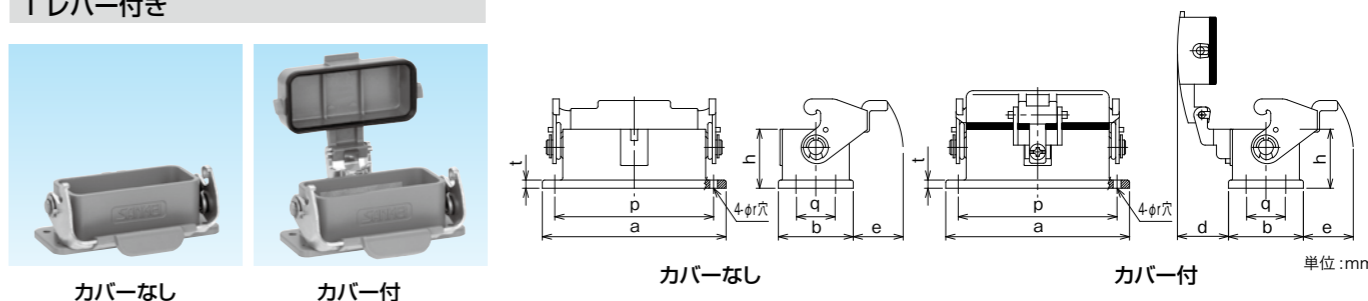

2レバー用

納期区分	品番		エントリーのねじ	適用するインサート ハウジング・カバーのサイズ	a	b	h		e	重量 (g/個)	入数 (個/袋)	
	トップサイド	サイドエントリー					トップ	サイド				
-	○	-	YLDT32A-25S	M25×1.5	32A	82.0	56.0	-	60.0	70.0	215	1

高背形

1レバー用

納期区分	品番		エントリーのねじ	適用するインサート ハウジング・カバーのサイズ	a	b	h	d	重量 (g/個)	入数 (個/袋)	
	トップサイド	サイドエントリー									
○	○	YSDS10A-20T	YSDS10A-20S	M20×1.5	10A	63.0	36.0	67.5	72.0	140	1
○	○	YSDS10A-25T	YSDS10A-25S	M25×1.5	10A	63.0	36.0	67.5	72.0	140	1
○	○	YSDS16A-20T	YSDS16A-20S	M20×1.5	16A	79.5	36.0	70.5	88.5	170	1
○	○	YSDS16A-25T	YSDS16A-25S	M25×1.5	16A	79.5	36.0	70.5	88.5	170	1

2レバー用

納期区分	品番		エントリーのねじ	適用するインサート ハウジング・カバーのサイズ	a	b	h		e	重量 (g/個)	入数 (個/袋)
	トップサイド	サイドエントリー					トップ	サイド			
○	○	YSDT32A-25T	YSDT32A-25S	M25×1.5	32A	82.0	56.0	79.0	70.0	261	1
○	○	YSDT32A-32T	YSDT32A-32S	M32×1.5	32A	82.0	56.0	79.0	70.0	256	1

10A・16A・32A形ハウジング

色調	主材質	表面処理	特性	環境	温度範囲
グレー	7A53合金/ABS (ADC12)	焼付塗装	IP65	RoHS 6物質対応	-20℃ ~90℃

パネル取付け型

1レバー付き

納期区分	品番		適用するインサート フードのサイズ	a	b	h	d	e	r	t	p	q	パネル 開口	重量 (g/個)		入数 (個/袋)	
	カバーなし	カバー付き												カバーなし	カバー付き		
○	○	YSHS10A	YSHS10AV	10A	81.0	33.0	26.0	23.0	23.0	3.4	3.6	70.0	17.5	57×24	65	95	1
○	-	YSHS16A	-	16A	96.0	33.0	26.0	23.0	23.0	3.4	3.6	86.0	17.5	73×24	75	-	1

2レバー付き

納期区分	品番	適用するインサート フード・カバーのサイズ	a	b	h	d	e	r	t	p	q	パネル 開口	重量 (g/個)	入数 (個/袋)
○	YSHS32A	32A	102.0	59.0	28.5	72.0	14.0	4.4	4.0	92.0	42.0	73×48	150	1

ボックス型

低背形 1レバー付き

納期区分	品番		エントリーのねじ	適用する インサート フードのサイズ	a	b	c	h	d	e	p	q	重量 (g/個)		入数 (個/袋)	
	両側エントリー	片側エントリー											カバーなし	カバー付き		
		YLSQ10A-20R	YLSQ10A-20RV	-	-											
		-	-	YLSQ10A-25	-											
		YLSQ16A-20R	YLSQ16A-20RV	YLSQ16A-20	YLSQ16A-20V											
		YLSQ16A-25R	YLSQ16A-25RV	-	-											