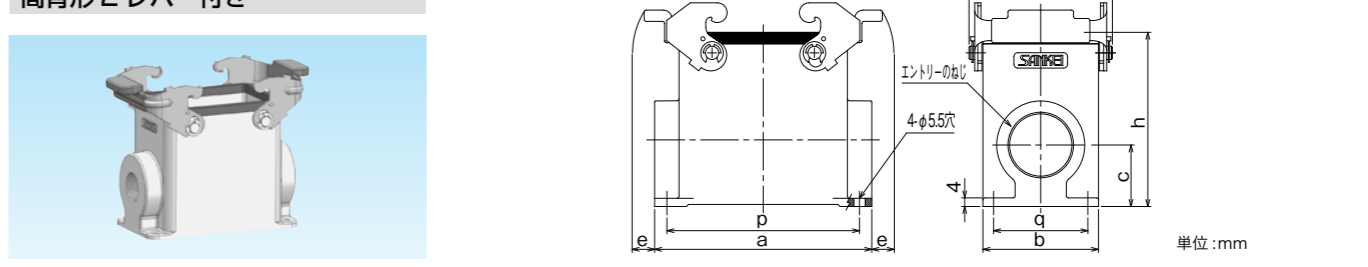

2レバー付き

納期区分	品番	適用するインサート フード・カバーのサイズ	a	b	h	d	e	r	t	p	q	パネル 開口	重量 (g/個)	入数 (個/袋)
○	YSHS32A	32A	102.0	59.0	28.5	72.0	14.0	4.4	4.0	92.0	42.0	73×48	150	1

ボックス型

低背形 1レバー付き

納期区分	品番		エントリーのねじ	適用する インサート フードのサイズ	a	b	c	h	d	e	p	q	重量 (g/個)		入数 (個/袋)	
	両側エントリー	片側エントリー											カバーなし	カバー付き		
		YLSQ10A-20R	YLSQ10A-20RV	-	-											
		-	-	YLSQ10A-25	-											
		YLSQ16A-20R	YLSQ16A-20RV	YLSQ16A-20	YLSQ16A-20V											
		YLSQ16A-25R	YLSQ16A-25RV	-	-											

製作検討中

高背形 2レバー付き

納期区分	品番		エントリーのねじ	適用するインサート フード・カバーのサイズ	a	b	c	h	d	e	p	q	重量 (g/個)	入数 (個/袋)
両側エントリー	片側エントリー													
		YSQT32A-25												
		YSQT32A-32R	YSQT32A-32											

製作検討中