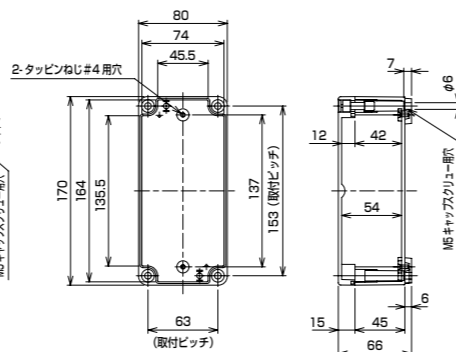

詳細寸法

HJAP 071106

単位:mm

HJAP 071306

単位:mm

HJAP 081706

単位:mm

詳細寸法

HJAP 082306

単位:mm

HJAP 101708

単位:mm

HJAP 132308

単位:mm

HJAP 222710 / HJAP 222717

単位:mm

() は HJAP222717 の寸法です。

HJAP 101006

単位:mm

HJAP 131708

単位:mm

HJAP 162208

単位:mm

KEIFLEX
SANFLEKI ROBO
KEIGLAND
POWER GODZILLA
PLICA TUBE
SANPIPE
GRIPLOK
SANPARTS
SANPCABLE
SANPCUBE
技術資料