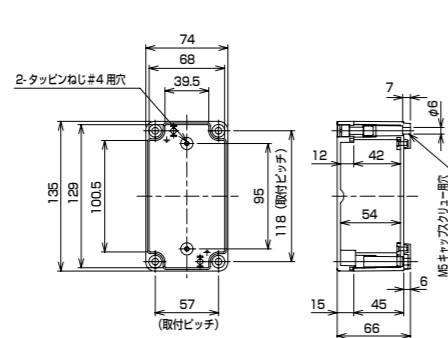

材質	表面処理	環境
鋼	電気亜鉛めっき (三価ユニクロ)	RoHS 10物質対応

タッピンネジ

- バックパネルや DIN レールを取付けるための十字穴付きなベタタッピンねじです。

納期区分	品番	適用するボックス	L	重量 (g/個)	入数 (個/袋)
確	SPPA 505	HJAP 101006	8	1	10
確	SPPA 520	HJAP 071106,071306,081706,082306,101708,131708,132308,162208,222710,222717	10	1	10

詳細寸法

HJAP 071106

単位:mm

HJAP 071306

単位:mm

HJAP 081706

単位:mm

詳細寸法

() は HJAP222717 の寸法です。

HJAP 101006

単位:mm

HJAP 131708

単位:mm

HJAP 162208

単位:mm

KEIFLEX
SANFLEKI ROBO
KEIGLAND
POWER GODZILLA
PLICA TUBE
SANPIPE
GRIPLOK
SANPARTS
SANPCABLE
SANPCUBE
技術資料