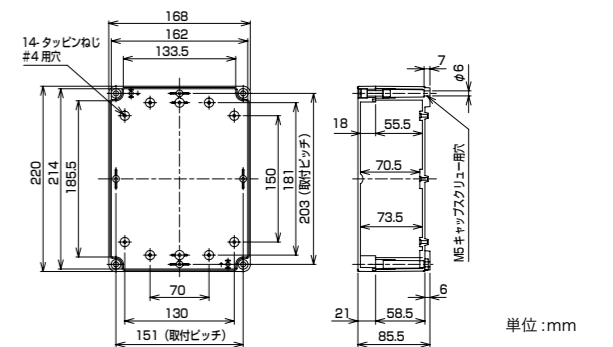

() は HJAP222717 の寸法です。

HJAP 101006

単位:mm

HJAP 131708

単位:mm

HJAP 162208

単位:mm

KEIFLEX
SANFLEKI ROBO
KEIGLAND
POWER GODZILLA
PLICA TUBE
SANPIPE
GRIPLOK
SANPARTS
SANPCABLE
SANPCUBE
技術資料