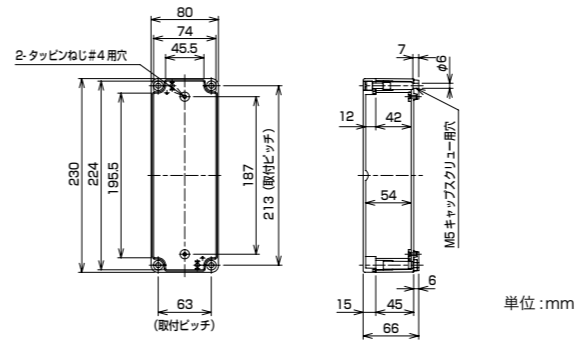

詳細寸法

HJAP 082306

単位:mm

HJAP 101708