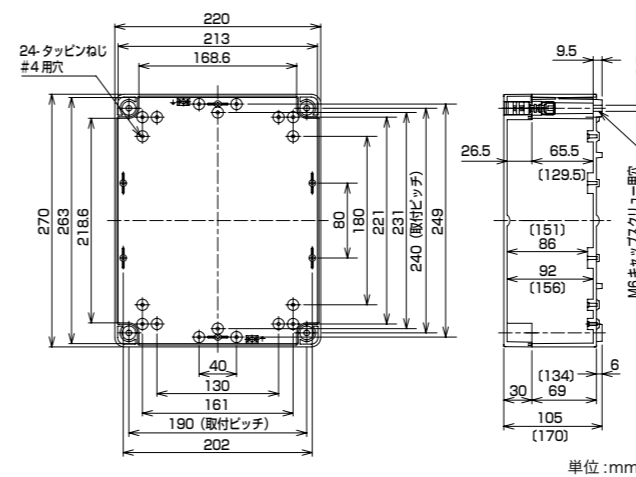

詳細寸法

HJAP 071106

単位:mm

HJAP 071306

単位:mm

HJAP 081706

単位:mm

詳細寸法

HJAP 082306

単位:mm

HJAP 101708

単位:mm

HJAP 132308

単位:mm

HJAP 222710 / HJAP 222717

単位:mm

() は HJAP222717 の寸法です。

HJAP 101006

単位:mm

HJAP 131708

単位:mm

HJAP 162208

単位:mm

KEIFLEX
SANFLEKI ROBO
KEIGLAND
POWER GODZILLA
PLICA TUBE
SANPIPE
GRIPLOK
SANPARTS
SANPCABLE
SANPCUBE
技術資料