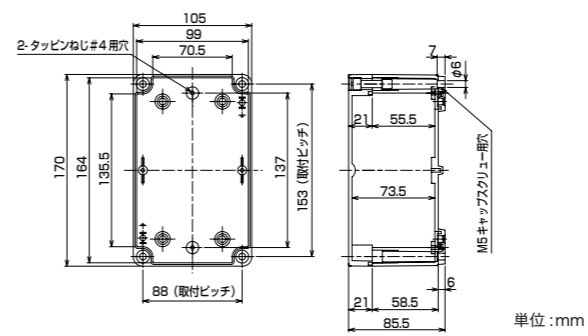

樹脂製端子ボックス

本体色調 ライトグレー	蓋色調 ライトグレー/透明	材質 PA66	特性 IP66	特性 耐油	環境 ハロゲンフリー	環境 RoHS 10物質対応	環境 UL94HB

端子ボックス

- ●端子台を収納する樹脂製の端子ボックスです。
- ●バックパネルや DIN レールを取付けるためのタッピンねじを付属しています。
- ●蓋はライトグレー色と透明色があります。
- ●バックパネル、DIN レールは別途ご用意下さい。

規格	CE

納期区分		品番		外形寸法(mm) (横×縦×深)	重量 (g/個)	入数 (個/袋)
蓋 透明色	蓋 ライトグレー色	蓋 透明色	蓋 ライトグレー色			
○	確	HJAP 07 11 06	HJAP 07 11 06 T	75×110×66.0	180	1
○	確	HJAP 07 13 06	HJAP 07 13 06 T	74×135×66.0	190	1
○	確	HJAP 08 17 06	HJAP 08 17 06 T	80×170×66.0	285	1
○	確	HJAP 08 23 06	HJAP 08 23 06 T	80×230×66.0	360	1
○	確	HJAP 10 10 06	HJAP 10 10 06 T	105×105×66.0	240	1
○	確	HJAP 10 17 08	HJAP 10 17 08 T	105×170×85.5	350	1
○	確	HJAP 13 17 08	HJAP 13 17 08 T	135×170×85.5	470	1
○	確	HJAP 13 23 08	HJAP 13 23 08 T	135×230×85.5	560	1
○	確	HJAP 16 22 08	HJAP 16 22 08 T	168×220×85.5	700	1
○	確	HJAP 22 27 10	HJAP 22 27 10 T	220×270×105.0	1350	1
○	確	HJAP 22 27 17	HJAP 22 27 17 T	220×270×170.0	1800	1

部品の名称と仕様

部番	名称	材料	数量	備考
1	本体	PA66	1	ライトグレー色
2	蓋 (ライトグレー)	PA66	1	
	蓋 (透明)	PA12	(1)	
3	蓋取付ボルト	PA66	4	
4	パッキン	NBR	1	
5	タッピンねじ	SWHC	2 (4) ※1	三価ユニクロめっき

※1.HJAP 131708 (T)、132308 (T)、162208 (T)、222710 (T)、222717 (T) は 4 個付属。

材質	表面処理	環境
鋼	電気亜鉛めっき (三価ユニクロ)	RoHS 10物質対応

タッピンネジ

- ●バックパネルや DIN レールを取付けるための十字穴付きなベタタッピンねじです。

納期区分	品番	適用するボックス	L	重量 (g/個)	入数 (個/袋)
確	SPPA 505	HJAP 101006	8	1	10
確	SPPA 520	HJAP 071106,071306,081706,082306,101708,131708,132308,162208,222710,222717	10	1	10

詳細寸法

HJAP 071106

単位:mm

HJAP 071306

単位:mm

HJAP 081706

単位:mm

詳細寸法

HJAP 082306

単位:mm

HJAP 101708

単位:mm

HJAP 132308

単位:mm

HJAP 222710 / HJAP 222717

単位:mm

( ) は HJAP222717 の寸法です。

HJAP 101006

単位:mm

HJAP 131708

単位:mm

HJAP 162208

単位:mm

KEIFLEX
SANFLEKI ROBO
KEIGLAND
POWER GODZILLA
PLICA TUBE
SANPIPE
GRIPLOK
SANPARTS
SANPCABLE
SANPCUBE
技術資料

KEIFLEX
SANFLEKI ROBO
KEIGLAND
POWER GODZILLA
PLICA TUBE
SANPIPE
GRIPLOK
SANPARTS
SANPCABLE
SANPCUBE
技術資料