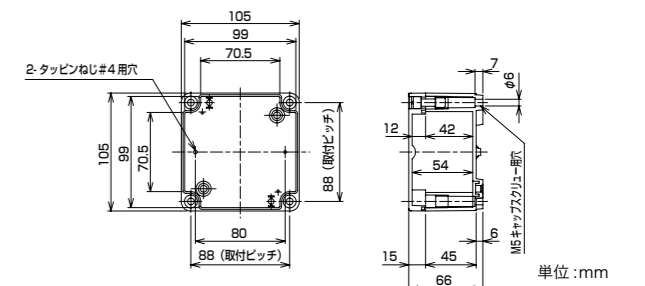

詳細寸法

HJAP 071106

単位:mm

HJAP 071306

単位:mm

HJAP 081706

単位:mm

詳細寸法

HJAP 082306

単位:mm

HJAP 101708

単位:mm

HJAP 132308

単位:mm

HJAP 222710 / HJAP 222717

単位:mm

() は HJAP222717 の寸法です。

HJAP 101006

単位:mm

HJAP 131708

単位:mm

HJAP 162208

単位:mm

KEIFLEX
SANFLEKI ROBO
KEIGLAND
POWER GODZILLA
PLICA TUBE
SANPIPE
GRIPLOK
SANPARTS
SANPCABLE
SANPCUBE
技術資料