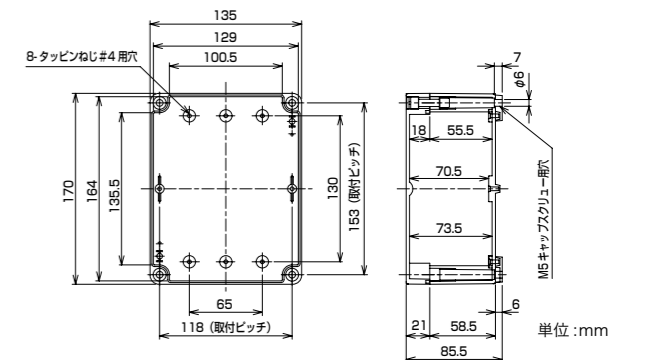

詳細寸法

HJAP 071106

単位:mm

HJAP 071306

単位:mm

HJAP 081706

単位:mm

詳細寸法

HJAP 082306

単位:mm

HJAP 101708

単位:mm

HJAP 132308

単位:mm

HJAP 222710 / HJAP 222717

単位:mm

() は HJAP222717 の寸法です。

HJAP 101006

単位:mm

HJAP 131708

単位:mm

HJAP 162208

単位:mm

KEIFLEX
SANFLEKI ROBO
KEIGLAND
POWER GODZILLA
PLICA TUBE
SANPIPE
GRIPLOK
SANPARTS
SANPCABLE
SANPCUBE
技術資料