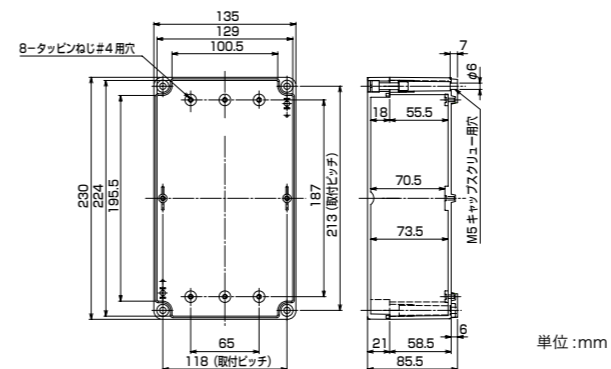

詳細寸法

HJAP 071106

単位:mm

HJAP 071306

単位:mm

HJAP 081706

単位:mm

詳細寸法

HJAP 082306

単位:mm

HJAP 101708

単位:mm

HJAP 132308

単位:mm

HJAP 222710 / HJAP 222717

単位:mm

() は HJAP222717 の寸法です。

HJAP 101006

単位:mm

HJAP 131708

単位:mm

HJAP 162208

単位:mm

KEIFLEX
SANFLEKI ROBO
KEIGLAND
POWER GODZILLA
PLICA TUBE
SANPIPE
GRIPLOK
SANPARTS
SANPCABLE
SANPCUBE
技術資料