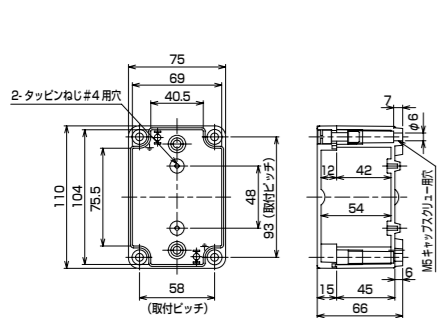

詳細寸法

HJAP 071106

単位:mm

HJAP 071306

単位:mm

HJAP 081706

単位:mm

詳細寸法

() は HJAP222717 の寸法です。

HJAP 101006

単位:mm

HJAP 131708

単位:mm

HJAP 162208

単位:mm

KEIFLEX
SANFLEKI ROBO
KEIGLAND
POWER GODZILLA
PLICA TUBE
SANPIPE
GRIPLOK
SANPARTS
SANPCABLE
SANPCUBE
技術資料