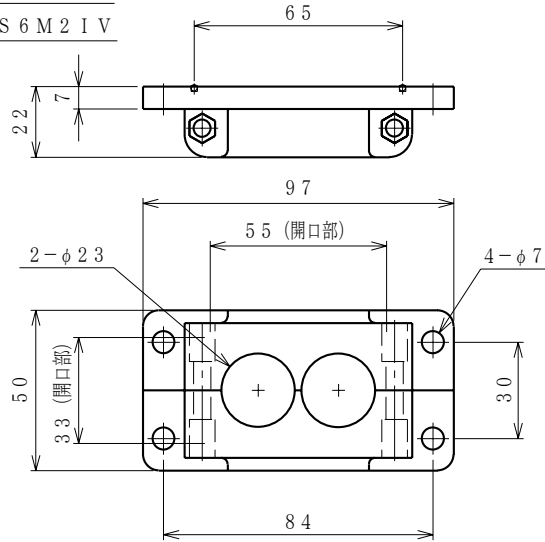

納入仕様書

品番

標準品 (黒色) : EMS 6 M 2

ライトグレー色 : EMS 6 M 2 L G

アイボリー色 : EMS 6 M 2 I V