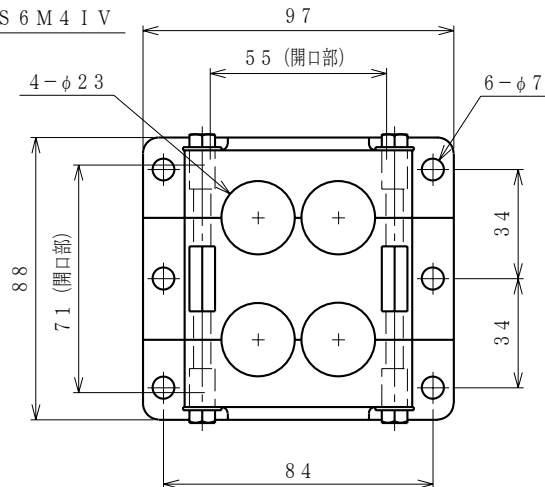

納入仕様書

品番

標準品 (黒色) : EMS 6 M 2

ライトグレー色 : EMS 6 M 2 L G

アイボリー色 : EMS 6 M 2 I V

品番

標準品 (黒色) : EMS 6 M 4

ライトグレー色 : EMS 6 M 4 L G

アイボリー色 : EMS 6 M 4 I V

φ 23用パッキン

| 品番 | 組合せ部品 | 名称 | 適用ケーブル外径/ケイフレックス | 材質 |
|----------|-----------|------------|--------------------|-----|
| EM23P0 | EM23P0 | 止め用パッキン | — | NBR |
| EM23P7 | EM23P7 | φ7用パッキン | φ7 ~ φ9 | NBR |
| EM23P9 | EM23P9 | φ9用パッキン | φ9 ~ φ11 | NBR |
| EM23P11 | EM23P11 | φ11用パッキン | φ11 ~ φ13 | NBR |
| EM23P13 | EM23P13 | φ13用パッキン | φ13 ~ φ15 | NBR |
| EM23P15 | EM23P15 | φ15用パッキン | φ15 ~ φ17 /KPF10 | NBR |
| EM23P17 | EM23P17 | φ17用パッキン | φ17 ~ φ19 /KPF12 | NBR |
| EM23P19 | EM23P19 | φ19用パッキン | φ19 ~ φ21 | NBR |
| EM23P21 | EM23P21 | φ21用パッキン | φ21 ~ φ22.5 /KPF16 | NBR |
| EM23P16M | EM23P16MA | KMS16用パッキン | KMS16 | TPE |
| | EM23P16MB | | | |
| EM23P20N | EM23P20N | NS20用パッキン | サンフレキROBO NS20 | TPE |

- φ 23 の穴には外径 φ 7 ~ φ 22.5 のケーブルとケイフレックス Type KMS16 が適応できます。
- パッキンは別に手配下さい。
- ケーブル用パッキン (EM23P※) は2個で1セットです。
サンフレキROBO用パッキン (EM23P20N) 2個で1セットです。
KMS用パッキン (EM23P※M) はEM23P※MA1個とEM23P※MB1個との組合せで1セットです。
- 防塵、防水はIP65 (耐圧3kPa) です。
- φ 3コードパッキンのコーナーには、R3の丸みがついています。