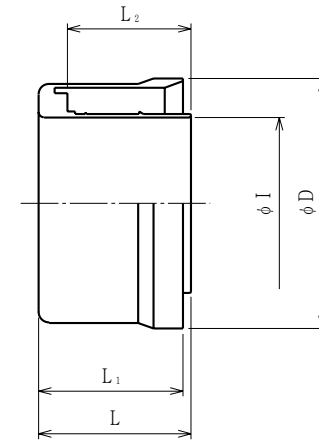

単位:mm

品番	接続サンフレキROBO品番	適応するケーブル最大外径	φD	φI	L ₁	L ₂	L
NBBI-12	#12	6	16.8	6.6	17.5	14.3	18.3
NBBI-16	#16	9	20.8	10.3	18.5	15.3	19.3
NBBI-20	#20	13	25.4	13.7	20.5	16.5	20.3
NBBI-25	#25	17	30.8	17.8	21.5	18.0	22.8
NBBI-32	#32	23	38.5	24.2	24.0	19.9	25.3
NBBI-40	#40	31	46.8	31.7	27.0	23.4	28.5
NBBI-50	#50	40	57.3	41.2	30.5	26.3	32.0
NBBI-63	#63	53	70.4	54.2	33.5	29.1	35.0

注1. サンフレキROBO Type NSBS用の絶縁ブッシングです。

2. 品番は次のとおりです。

3. 色調は黒色です。

1 No.	ブッシング 部品名	1 個数	PA 材質	処理・摘要		
株式会社 三桂製作所 プリカ事業部 SANKEI	品名 サンフレキROBOの附属品 Type NSBS用 絶縁ブッシング			三角法	承認	谷 沢
				訂正回数	審査	大 谷
				0	設計	福 本
日付	2004.10.29	型式	NBBI	図番	4SFS0842	