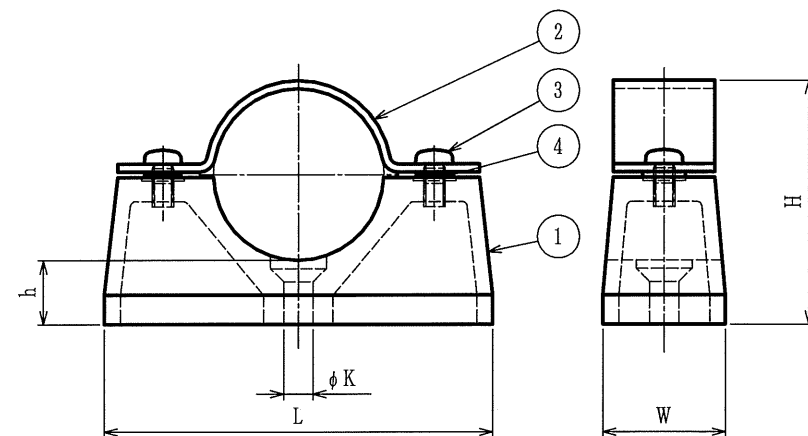

単位：mm

品番	取付けできる サンパイプ	H	h	φK	L	W	重量 (g)
LSD 20	20	33	12	5.3	53	19	95
LSD 25	LT 25	38			56	19	100
LSD 32	LN 32	45			73	23	150
LSD 40	LE 40	53			82	23	180
LSD 50	50	63			92	26	470

品番は、次の通りです。

LSD 25

取付けできるサンパイプの呼び：#25

デスタンスサドル

ステンレス製

- 用途
  - サンパイプ固定用デスタンスサドル
- 特性
  - RoHS対応
- 本製品には、石綿を使用しておりません。

4	ワッシャ	2	PA										
3	なべ小ねじ	2	SUS	M4×8									
2	サドル	1	SUS304										
1	台座	1	SUS304										
No.	部品名	個数	材質	処理・摘要									
株式会社 三桂製作所 プリカ事業部 SANKI		品名	ステンレス製 標準型 デスタンスサドル	<table border="1"> <tr> <td>三角法</td> <td>承認</td> <td>石田</td> </tr> <tr> <td>訂正回数</td> <td>審査</td> <td>石田</td> </tr> <tr> <td>3</td> <td>設計</td> <td>石田</td> </tr> </table>	三角法	承認	石田	訂正回数	審査	石田	3	設計	石田
三角法	承認	石田											
訂正回数	審査	石田											
3	設計	石田											
日付	2015.11.18	型式	LSD	図番 4SPS0233									